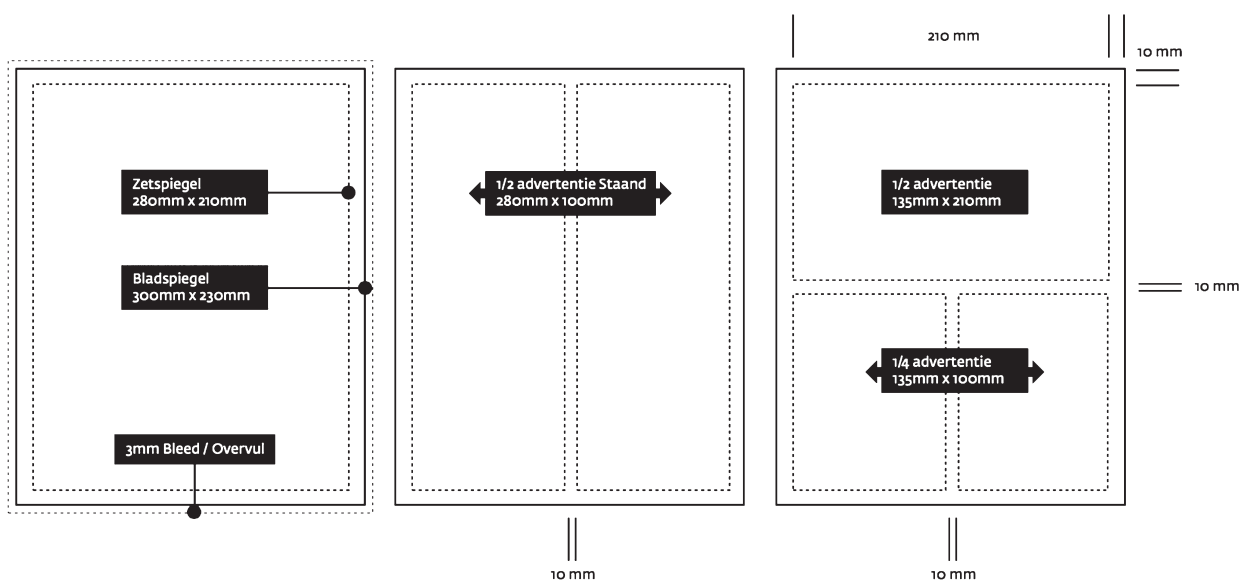

## AANLEVERSPECIFICATIES

### BESTANDSFORMATEN

Onze magazines worden volledig in full-color gedrukt. Advertenties dienen als Certified PDF bestanden, full-color te worden aangeleverd. Indien de advertentie aflopend moet worden geplaatst zorgt u er dan voor dat er tenminste 3mm extra overvul rondom toegepast is. Let op dat er altijd snijtekens bij staan. Afwijkende formaten kunnen niet worden geplaatst.